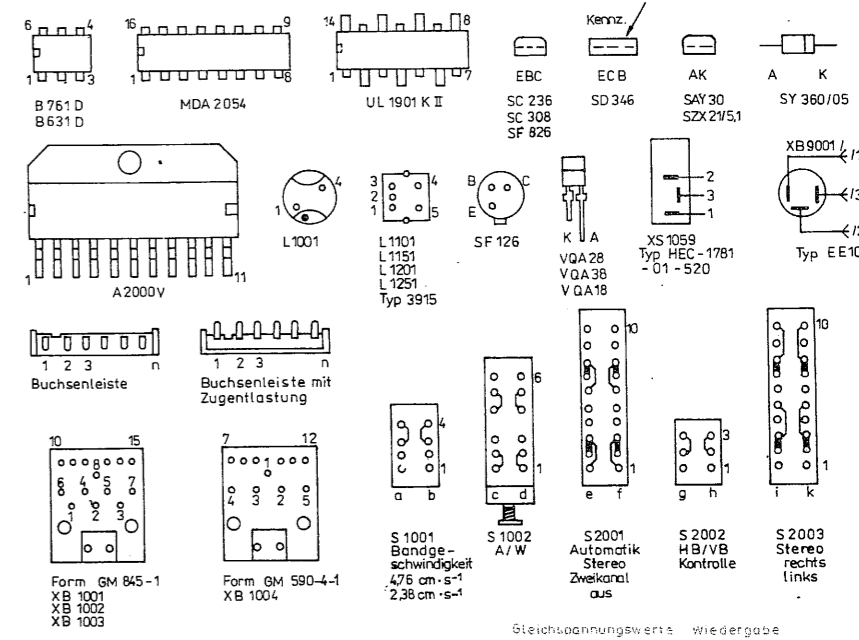

links

rechts

Grundplatte gelötet  
75500 - 1235.00  
LP1000

NF - Platte vollständig  
75500 - 1250.00 LP2000

YCDT.net

Akku - Batterie - LP  
75500 - 1315.00  
LP7000

Schaltkreise N1151 & N1251 sind auf  
Automatikgleichlauf auszumessen  
gezeichnete Schalterstellung: Wiedergabe, Bandgeschwindigkeit  
476 cm·s<sup>-1</sup>, Automatik aus, konst. Pegel,  
Hinterband, Stereo

MKG 1/1  
75500 - 1000.00 SP (1)